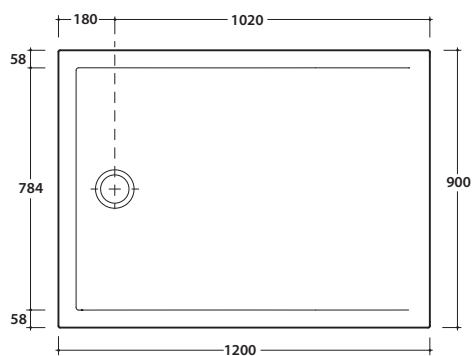

DOCCIATRE DTL122

CE EN 14527:2019

DIN 51097

Resistenza allo scivolamento con angolo 22,2° secondo DIN51097

GLOBO

Piatto doccia installazione da appoggio

Piatto doccia installazione filo pavimento

Cod. **DTL122**

Piatto doccia 120x90 h3 cm. Installazione da appoggio o filo pavimento.

Peso 41 Kg.

Cod. **DS009**

Piletta cromata sifonata per piatti doccia DOCCIAVIVA H 4,5, DOCCIATRE e DOCCIATRE PLUS. ø 90. Portata di scarico 30 l/m

Cod. **DVR1BI**

Piletta con copertura in ceramica per piatti doccia DOCCIAVIVA H 4,5 e DOCCIATRE. ø 90. Portata di scarico 30 l/m