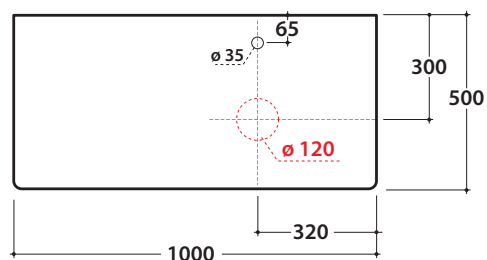

LALITA PIANO D'APPOGGIO IN MULTISTRATO LT026L LT027L LT028L

GLOBO

Cod. **LT026L**

Piano in legno multistrato okumè 100.50 h2 cm con foro lavabo sinistro e rubinetteria su piano. Peso 8 Kg

Finiture

Cod. **LT027L**

Piano in legno multistrato okumè 100.50 h2 cm con foro lavabo centrale e rubinetteria su piano. Peso 8 Kg

Finiture

Cod. **LT028L**

Piano in legno multistrato okumè 100.50 h2 cm con foro lavabo destro e rubinetteria su piano. Peso 8 Kg