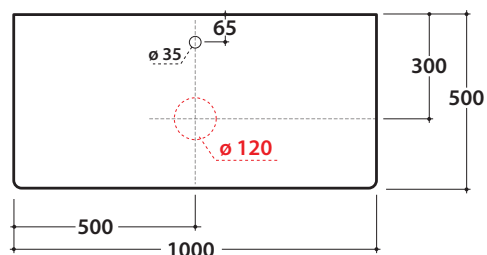

LALITA PIANO D'APPOGGIO IN MULTISTRATO LT026L LT027L LT028L

GLOBO

Cod. **LT026L**

Piano in legno multistrato okumè 100.50 h2 cm con foro lavabo sinistro e rubinetteria su piano. Peso 8 Kg

Finiture

Cod. **LT027L**

Piano in legno multistrato okumè 100.50 h2 cm con foro lavabo centrale e rubinetteria su piano. Peso 8 Kg

Finiture

Cod. **LT028L**

Piano in legno multistrato okumè 100.50 h2 cm con foro lavabo destro e rubinetteria su piano. Peso 8 Kg