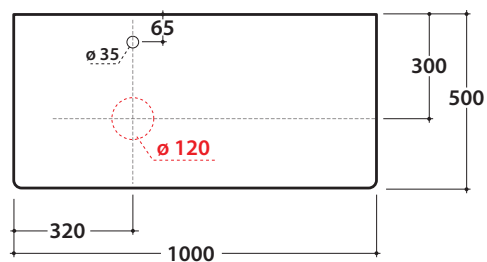

LALITA PIANO D'APPOGGIO IN MULTISTRATO LT026L LT027L LT028L

GLOBO

Cod. **LT026L**

Piano in legno multistrato okumè 100.50 h2 cm con foro lavabo sinistro e rubinetteria su piano. Peso 8 Kg

Finiture

Cod. **LT027L**

Piano in legno multistrato okumè 100.50 h2 cm con foro lavabo centrale e rubinetteria su piano. Peso 8 Kg

Finiture

Cod. **LT028L**

Piano in legno multistrato okumè 100.50 h2 cm con foro lavabo destro e rubinetteria su piano. Peso 8 Kg