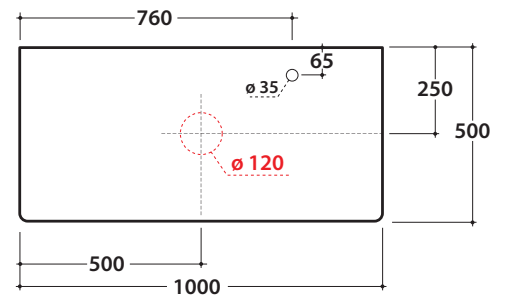

LALITA PIANO D'APPOGGIO IN MULTISTRATO LT023L LT024L LT025L

GLOBO

Cod. LT023L

Piano in legno multistrato okumè 100.50 h2 cm con foro lavabo sinistro e rubinetteria su piano. Peso 8 Kg

Finiture

BK CB

Cod. LT024L

Piano in legno multistrato okumè 100.50 h2 cm con foro lavabo centrale e rubinetteria su piano. Peso 8 Kg

Finiture

BK CB

Cod. LT025L

Piano in legno multistrato okumè 100.50 h2 cm con foro lavabo destro e rubinetteria su piano. Peso 8 Kg