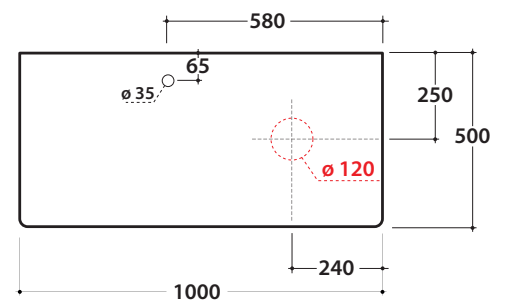

LALITA PIANO D'APPOGGIO IN MULTISTRATO LT023L LT024L LT025L

GLOBO

Cod. LT023L

Piano in legno multistrato okumè 100.50 h2 cm con foro lavabo sinistro e rubinetteria su piano. Peso 8 Kg

Finiture

BK CB

Cod. LT024L

Piano in legno multistrato okumè 100.50 h2 cm con foro lavabo centrale e rubinetteria su piano. Peso 8 Kg

Finiture

BK CB

Cod. LT025L

Piano in legno multistrato okumè 100.50 h2 cm con foro lavabo destro e rubinetteria su piano. Peso 8 Kg