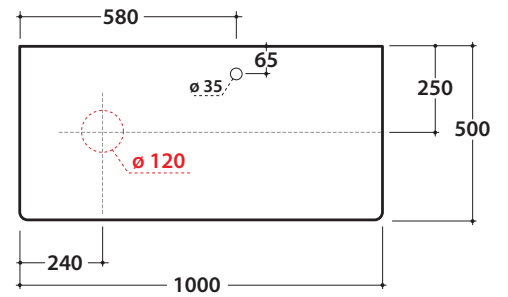

LALITA PIANO D'APPOGGIO IN MULTISTRATO LT023L LT024L LT025L

GLOBO

Cod. LT023L

Piano in legno multistrato okumè 100.50 h2 cm con foro lavabo sinistro e rubinetteria su piano. Peso 8 Kg

Finiture

BK CB

Cod. LT024L

Piano in legno multistrato okumè 100.50 h2 cm con foro lavabo centrale e rubinetteria su piano. Peso 8 Kg

Finiture

BK CB

Cod. LT025L

Piano in legno multistrato okumè 100.50 h2 cm con foro lavabo destro e rubinetteria su piano. Peso 8 Kg