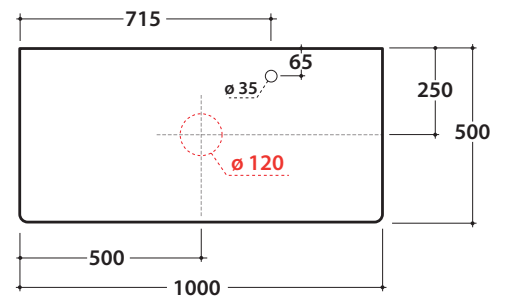

## Cod. LT020L

Piano in legno multistrato okumè 100.50 h2 cm con foro lavabo sinistro e rubinetteria su piano. Peso 8 Kg

Finiture

BK CB

## Cod. LT021L

Piano in legno multistrato okumè 100.50 h2 cm con foro lavabo centrale e rubinetteria su piano. Peso 8 Kg

Finiture

BK CB

## Cod. LT022L

Piano in legno multistrato okumè 100.50 h2 cm con foro lavabo destro e rubinetteria su piano. Peso 8 Kg

Finiture

BK CB

lavabi compatibili

B6Q43