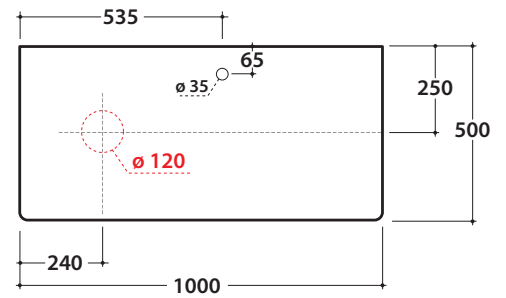

# LALITA PIANO D'APPOGGIO IN MULTISTRATO LT020L LT021L LT022L

## Cod. LT020L

Piano in legno multistrato okumè 100.50 h2 cm con foro lavabo sinistro e rubinetteria su piano. Peso 8 Kg

Finiture

BK CB

## Cod. LT021L

Piano in legno multistrato okumè 100.50 h2 cm con foro lavabo centrale e rubinetteria su piano. Peso 8 Kg

Finiture

BK CB

## Cod. LT022L

Piano in legno multistrato okumè 100.50 h2 cm con foro lavabo destro e rubinetteria su piano. Peso 8 Kg

Finiture

BK CB

lavabi compatibili

B6Q43