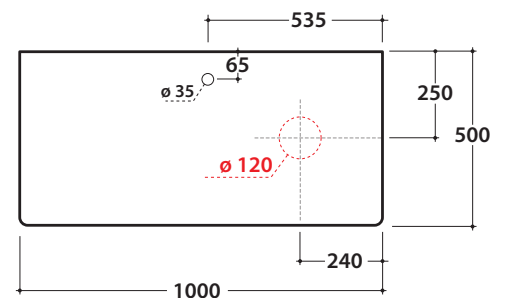

## Cod. LT020L

Piano in legno multistrato okumè 100.50 h2 cm con foro lavabo sinistro e rubinetteria su piano. Peso 8 Kg

Finiture

BK CB

## Cod. LT021L

Piano in legno multistrato okumè 100.50 h2 cm con foro lavabo centrale e rubinetteria su piano. Peso 8 Kg

Finiture

BK CB

## Cod. LT022L

Piano in legno multistrato okumè 100.50 h2 cm con foro lavabo destro e rubinetteria su piano. Peso 8 Kg

Finiture

BK CB

lavabi compatibili

B6Q43