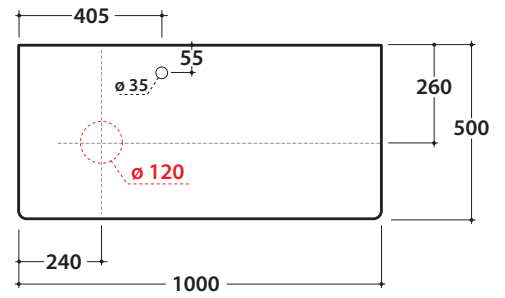

LALITA PIANO D'APPOGGIO IN MULTISTRATO LT017L LT018L LT019L

GLOBO

Cod. **LT017L**

Piano in legno multistrato okumè 100.50 h2 cm con foro lavabo sinistro e rubinetteria su piano. Peso 8 Kg

Finiture

BK CB

Cod. **LT018L**

Piano in legno multistrato okumè 100.50 h2 cm con foro lavabo centrale e rubinetteria su piano. Peso 8 Kg

Finiture

BK CB

Cod. **LT019L**

Piano in legno multistrato okumè 100.50 h2 cm con foro lavabo destro e rubinetteria su piano. Peso 8 Kg