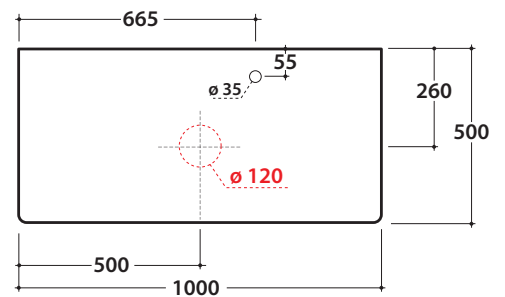

LALITA PIANO D'APPOGGIO IN MULTISTRATO LT017L LT018L LT019L

GLOBO

Cod. **LT017L**

Piano in legno multistrato okumè 100.50 h2 cm con foro lavabo sinistro e rubinetteria su piano. Peso 8 Kg

Finiture

BK CB

Cod. **LT018L**

Piano in legno multistrato okumè 100.50 h2 cm con foro lavabo centrale e rubinetteria su piano. Peso 8 Kg

Finiture

BK CB

Cod. **LT019L**

Piano in legno multistrato okumè 100.50 h2 cm con foro lavabo destro e rubinetteria su piano. Peso 8 Kg