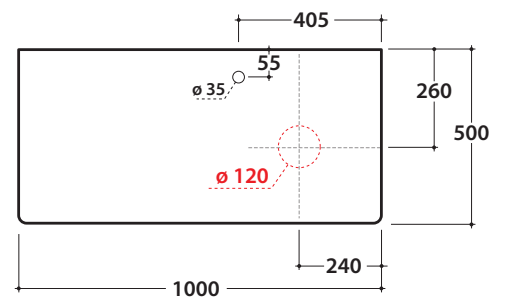

LALITA PIANO D'APPOGGIO IN MULTISTRATO LT017L LT018L LT019L

GLOBO

Cod. **LT017L**

Piano in legno multistrato okumè 100.50 h2 cm con foro lavabo sinistro e rubinetteria su piano. Peso 8 Kg

Finiture

BK CB

Cod. **LT018L**

Piano in legno multistrato okumè 100.50 h2 cm con foro lavabo centrale e rubinetteria su piano. Peso 8 Kg

Finiture

BK CB

Cod. **LT019L**

Piano in legno multistrato okumè 100.50 h2 cm con foro lavabo destro e rubinetteria su piano. Peso 8 Kg