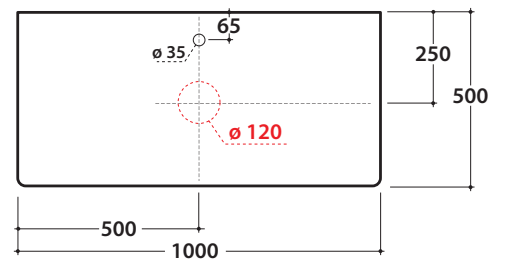

LALITA PIANO D'APPOGGIO IN MULTISTRATO LT014L LT015L LT016L

GLOBO

Cod. LT014L

Piano in legno multistrato okumè 100.50 h2 cm con foro lavabo sinistro e rubinetteria su piano. Peso 8 Kg

Finiture

BK CB

Cod. LT015L

Piano in legno multistrato okumè 100.50 h2 cm con foro lavabo centrale e rubinetteria su piano. Peso 8 Kg

Finiture

BK CB

Cod. LT016L

Piano in legno multistrato okumè 100.50 h2 cm con foro lavabo destro e rubinetteria su piano. Peso 8 Kg