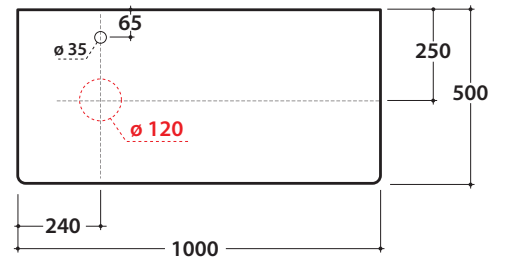

LALITA PIANO D'APPOGGIO IN MULTISTRATO LT014L LT015L LT016L

GLOBO

Cod. LT014L

Piano in legno multistrato okumè 100.50 h2 cm con foro lavabo sinistro e rubinetteria su piano. Peso 8 Kg

Finiture

BK CB

Cod. LT015L

Piano in legno multistrato okumè 100.50 h2 cm con foro lavabo centrale e rubinetteria su piano. Peso 8 Kg

Finiture

BK CB

Cod. LT016L

Piano in legno multistrato okumè 100.50 h2 cm con foro lavabo destro e rubinetteria su piano. Peso 8 Kg