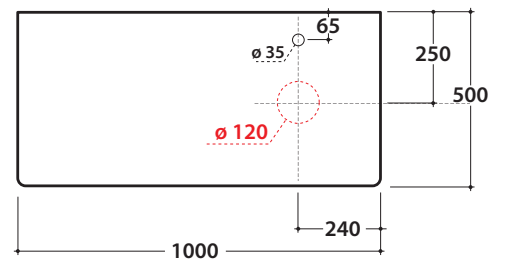

LALITA PIANO D'APPOGGIO IN MULTISTRATO LT014L LT015L LT016L

GLOBO

Cod. LT014L

Piano in legno multistrato okumè 100.50 h2 cm con foro lavabo sinistro e rubinetteria su piano. Peso 8 Kg

Finiture

BK CB

Cod. LT015L

Piano in legno multistrato okumè 100.50 h2 cm con foro lavabo centrale e rubinetteria su piano. Peso 8 Kg

Finiture

BK CB

Cod. LT016L

Piano in legno multistrato okumè 100.50 h2 cm con foro lavabo destro e rubinetteria su piano. Peso 8 Kg