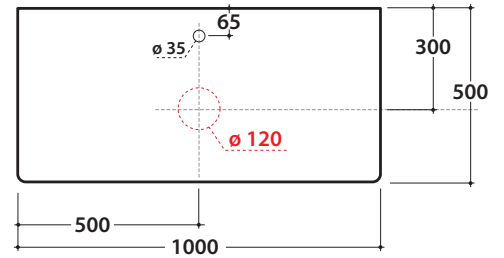

LALITA PIANO D'APPOGGIO IN MULTISTRATO LT011L LT012L LT013L

GLOBO

Cod. **LT011L**

Piano in legno multistrato okumè 100.50 h2 cm con foro lavabo sinistro e rubinetteria su piano. Peso 8 Kg

Finiture

BK CB

Cod. **LT012L**

Piano in legno multistrato okumè 100.50 h2 cm con foro lavabo centrale e rubinetteria su piano. Peso 8 Kg

Finiture

BK CB

Cod. **LT013L**

Piano in legno multistrato okumè 100.50 h2 cm con foro lavabo destro e rubinetteria su piano. Peso 8 Kg