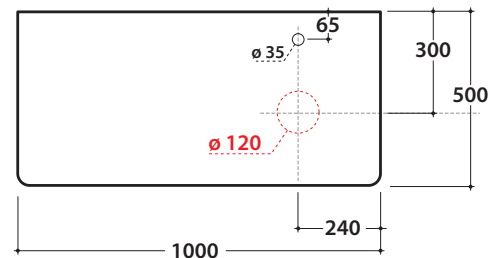

LALITA PIANO D'APPOGGIO IN MULTISTRATO LT011L LT012L LT013L

GLOBO

Cod. **LT011L**

Piano in legno multistrato okumè 100.50 h2 cm con foro lavabo sinistro e rubinetteria su piano. Peso 8 Kg

Finiture

BK CB

Cod. **LT012L**

Piano in legno multistrato okumè 100.50 h2 cm con foro lavabo centrale e rubinetteria su piano. Peso 8 Kg

Finiture

BK CB

Cod. **LT013L**

Piano in legno multistrato okumè 100.50 h2 cm con foro lavabo destro e rubinetteria su piano. Peso 8 Kg