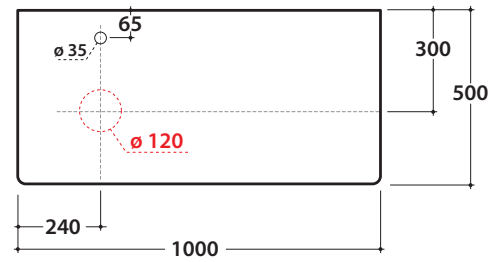

LALITA PIANO D'APPOGGIO IN MULTISTRATO LT011L LT012L LT013L

GLOBO

Cod. **LT011L**

Piano in legno multistrato okumè 100.50 h2 cm con foro lavabo sinistro e rubinetteria su piano. Peso 8 Kg

Finiture

BK CB

Cod. **LT012L**

Piano in legno multistrato okumè 100.50 h2 cm con foro lavabo centrale e rubinetteria su piano. Peso 8 Kg

Finiture

BK CB

Cod. **LT013L**

Piano in legno multistrato okumè 100.50 h2 cm con foro lavabo destro e rubinetteria su piano. Peso 8 Kg