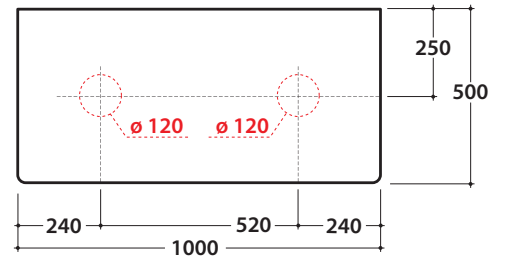

# LALITA PIANO D'APPOGGIO IN MULTISTRATO LT010L

# GLOBO

Cod. **LT010L**

Piano in legno multistrato okumè 100.50 h2 cm con doppio foro lavabo e rubinetteria a parete. Peso 8 Kg

Finiture

lavabi compatibili

B6T45

TE038

B6Q43