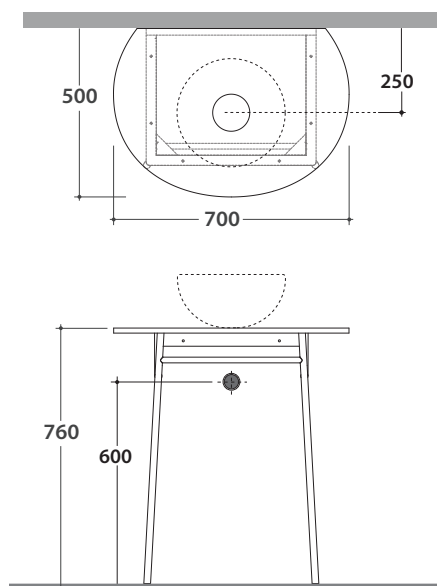

LALITA STRUTTURA A TERRA CON PIANO IN CERAMICA LT040L LT041L

GLOBO

Finiture **BdC** bagno di colore **Le Pietre** le pietre **S** Acciaio nero opaco

Cod. **LT040L**

Struttura a terra in acciaio verniciato a polvere nero opaco con piano in ceramica 70.50 cm, rubinetteria a parete. Peso 12,1 kg

Finiture **BdC** bagno di colore **Le Pietre** le pietre **S** Acciaio nero opaco

Cod. **LT041L**

Struttura a terra in acciaio verniciato a polvere nero opaco con piano in ceramica 70.50 cm, rubinetteria su piano. Peso 12,1 kg

* Per rubinetto su piano

Finiture **BdC** bagno di colore **Le Pietre** le pietre **S** Acciaio nero opaco

Cod. **LT044L**

Mensola in ceramica per strutture LT037L,LT038L,LT040L,LT041L Installabile a destra o sinistra. Peso 7,4 kg