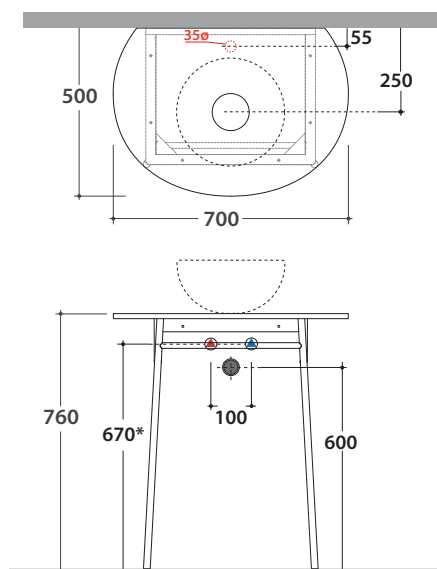

LALITA STRUTTURA A TERRA CON PIANO IN CERAMICA LT040L LT041L

GLOBO

Finiture **BdC** bagno di colore **Le Pietre** le pietre **S** Acciaio nero opaco

Cod. **LT040L**

Struttura a terra in acciaio verniciato a polvere nero opaco con piano in ceramica 70.50 cm, rubinetteria a parete. Peso 12,1 kg

Finiture **BdC** bagno di colore **Le Pietre** le pietre **S** Acciaio nero opaco

Cod. **LT041L**

Struttura a terra in acciaio verniciato a polvere nero opaco con piano in ceramica 70.50 cm, rubinetteria su piano. Peso 12,1 kg

* Per rubinetto su piano

Finiture **BdC** bagno di colore **Le Pietre** le pietre **S** Acciaio nero opaco

Cod. **LT044L**

Mensola in ceramica per strutture LT037L,LT038L,LT040L,LT041L Installabile a destra o sinistra. Peso 7,4 kg