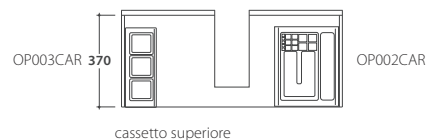

Cod. **FI012BI**

Piletta up and down con tappo in ceramica per lavabi con troppo pieno. Peso 0,5 Kg

Cod. **FI012CR**

Piletta cromata up and down per lavabi con troppopieno. Peso 0,5 Kg