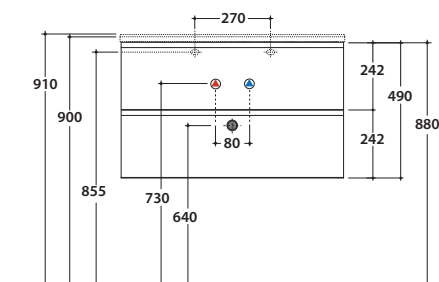

Ingombro cassetto aperto: 82 cm.

Configurazione accessori cassetti per mobile HA010XX