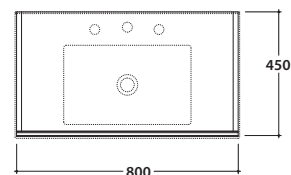

Ingombro cassetto aperto: 82 cm.

Configurazione accessori cassetti per mobile HA010XX