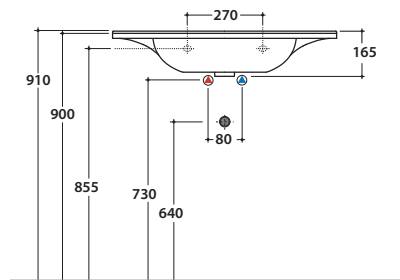

Effetto antibatterico su ceramica BATAFORM®

Prodotto smaltato con GERALSLIDE®

Cod. **HA081BI**

Lavabo 81.46 h16,5 cm. Installazione sospesa o su base sospesa. Completo di fissaggi.
Peso 23 Kg

Cod. **HA010XX**

Finitura **BO** (Bianco Opaco)

CI (Cipria)

PI (Pietra)

LA (Legno Alba)

LB (Legno Boston)

LO (Legno Orio)

Base sospesa 80.45 h49 cm. con due cassetti. Peso 28 Kg