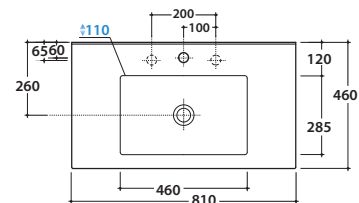

ANITA LAVABO HA081BI

CE EN 14688:2015

GLOBO