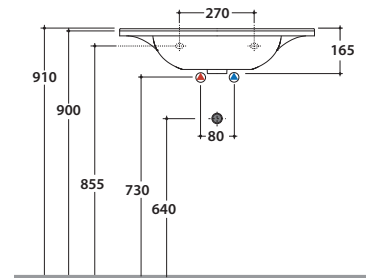

Cod. **HA011XX**

Finitura **BO** (Bianco Opaco)

CI (Cipria)

PI (Pietra)

LA (Legno Alba)

LB (Legno Boston)

LO (Legno Orio)

Base sospesa 70.45 h49 cm. con due cassetti. Peso 29 Kg