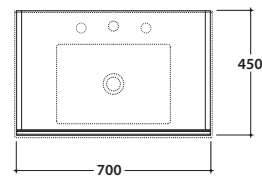

Ingombro cassetto aperto: 82 cm.

Configurazione accessori cassetti per mobile HA011XX