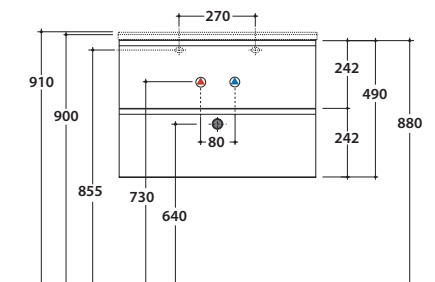

Ingombro cassetto aperto: 82 cm.

Configurazione accessori cassetti per mobile HA011XX