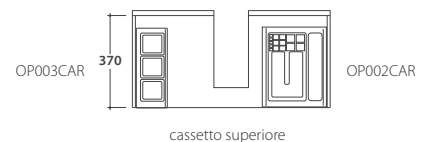

Cod. **FI012BI**

Piletta up and down con tappo in ceramica per lavabi con troppo pieno. Peso 0,5 Kg

Cod. **FI012CR**

Piletta cromata up and down per lavabi con troppopieno. Peso 0,5 Kg