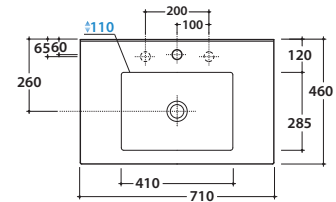

Cod. **HA011XX**

Finitura **BO** (Bianco Opaco)

CI (Cipria)

PI (Pietra)

LA (Legno Alba)

LB (Legno Boston)

LO (Legno Orio)

Base sospesa 70.45 h49 cm. con due cassetti. Peso 29 Kg