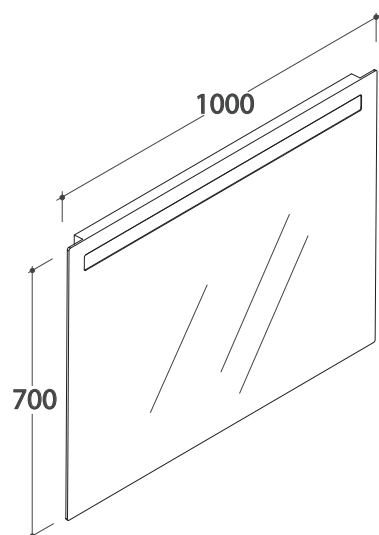

SPECCHIERA 100 BPS100

GLOBO

Cod. **BPS100**

Specchiera 100.70 cm filo lucido. Completa di retroilluminazione a led, interruttore a sfioramento e telaio in acciaio inox. Classe energetica A+. Peso 10,5 Kg

Polished edge led backlight mirror 100.70 cm with touch-switch and stainless steel frame. Energy efficiency class A+. Weight 10,5 Kg