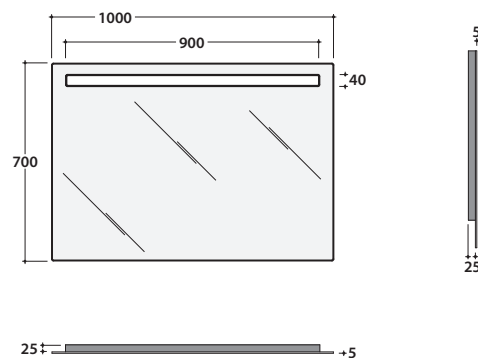

SPECCHIERA 100 BPS100

GLOBO

Cod. **BPS100**

Specchiera 100.70 cm filo lucido. Completa di retroilluminazione a led, interruttore a sfioramento e telaio in acciaio inox. Classe energetica A+. Peso 10,5 Kg

Polished edge led backlight mirror 100.70 cm with touch-switch and stainless steel frame. Energy efficiency class A+. Weight 10,5 Kg