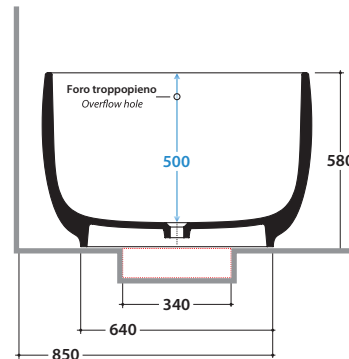

Dettagli tecnici:

Peso vasca : Kg. 179,00
Capacità acqua : Lt. 450,00
Peso a pieno : Kg. 629,00