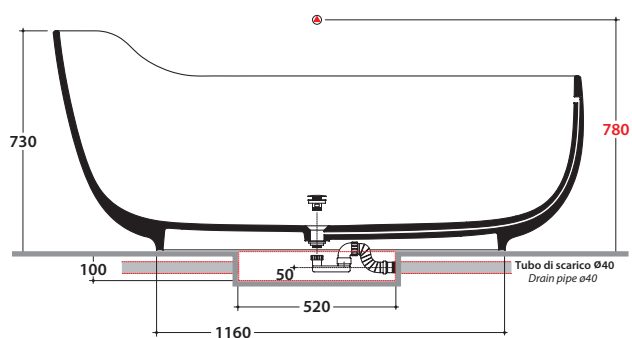

Dettagli tecnici:

Peso vasca : Kg. 179,00
Capacità acqua : Lt. 450,00
Peso a pieno : Kg. 629,00