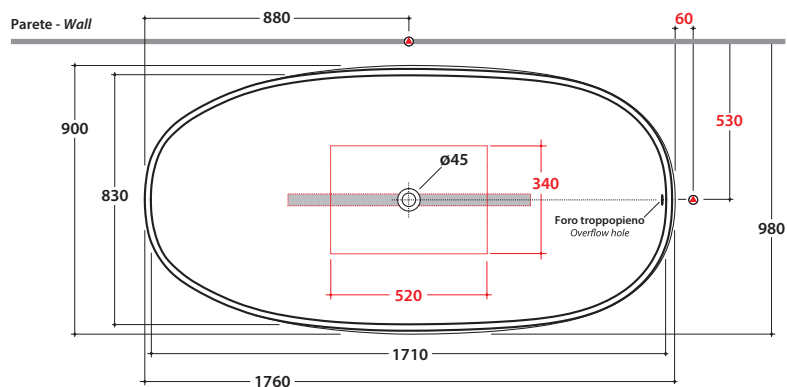

OLIVIA VASCA DA BAGNO VAOLBI

GLOBO