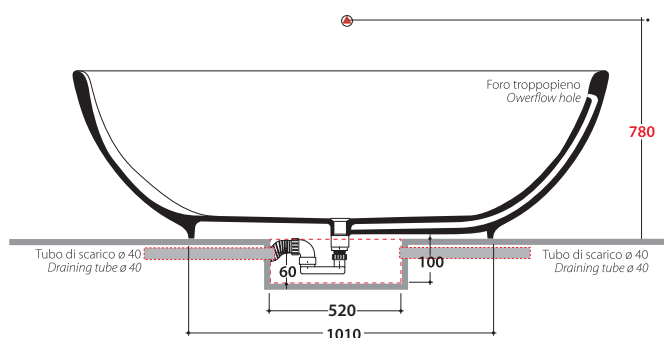

Dettagli tecnici :

Peso vasca : Kg. 210,00
Capacità acqua : Lt. 400,00
Peso a pieno : Kg. 610,00