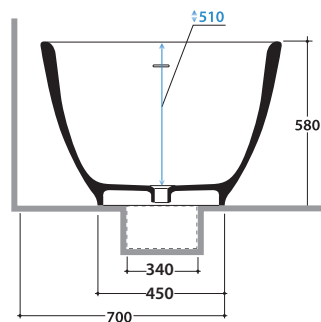

Dettagli tecnici :

Peso vasca : Kg. 210,00
Capacità acqua : Lt. 400,00
Peso a pieno : Kg. 610,00