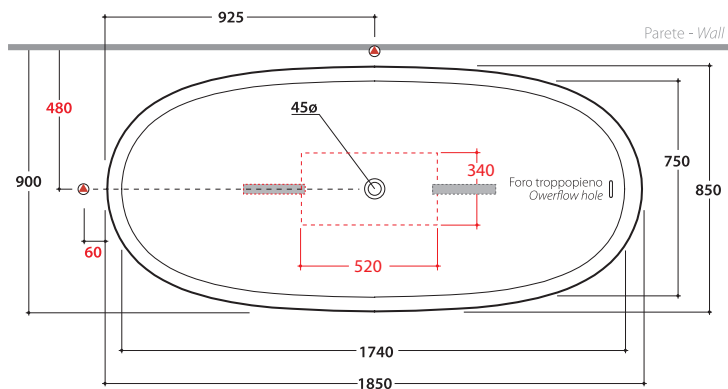

BOWL VASCA DA BAGNO VABOCA

GLOBO