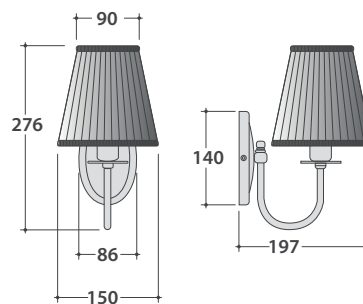

PAESTUM WALL LAMP PS050MA

GLOBO

Cod. **PS050MA**

Wall lamp 15.19,7 h27,6 cm. (1x42 watt), old-looking metal finish Energy efficiency class D+. Weight 0,49 Kg