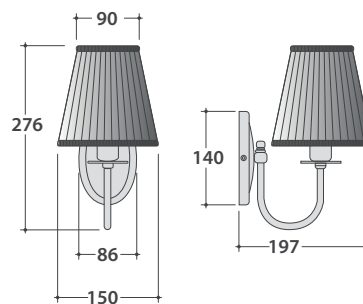

# GLOBO

Cod. **PS050MA**

Applique 15.19,7 h27,6 cm. (1x42 watt) a parete, metallo anticato. Classe energetica D+.  
Peso 0,49 Kg