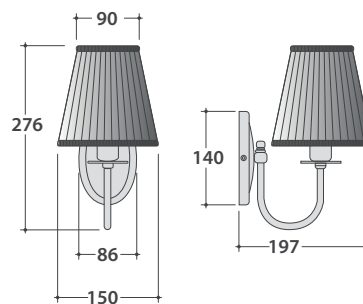

PAESTUM APPLIQUE PS050CR

GLOBO

Cod. **PS050CR**

Applique 15.19,7 h27,6 cm. (1x42 watt) a parete, finitura cromo. Classe energetica D+. Peso 0,49 Kg