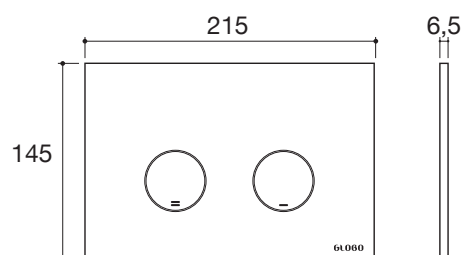

PLACCA DI COMANDO
PL02CR

GLOBO

Cod. **PL02CR**

Placca di comando cromo. Peso 0,6 Kg