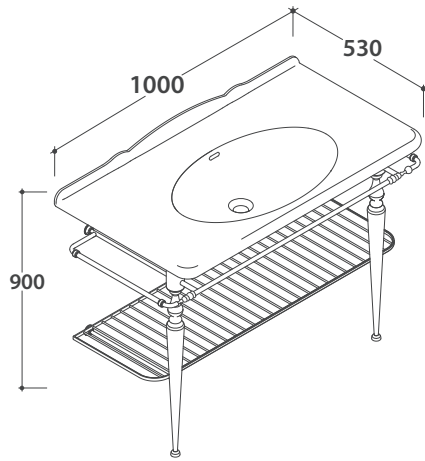

# PAESTUM STRUTTURA A TERRA PATC23

# GLOBO

Cod. **PATC23**

Struttura a terra 100.53 h83 cm in ottone cromato, per lavabo PA023. Peso 12 Kg