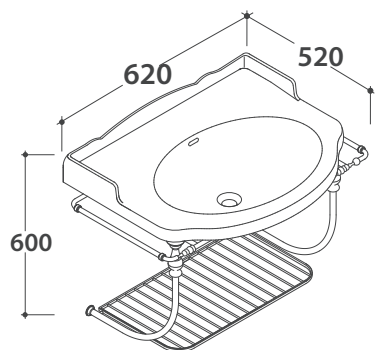

PAESTUM STRUTTURA SOSPESA PASC57

GLOBO

Cod. **PASC57**

Struttura sospesa 59.52 h48 cm in ottone cromato, per lavabo PA057. Peso 8 Kg