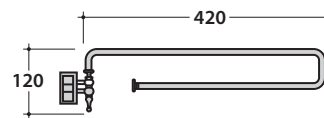

# GLOBO

Cod. **PAAC46**

Portasciugamani girevole. Peso 1,4 Kg