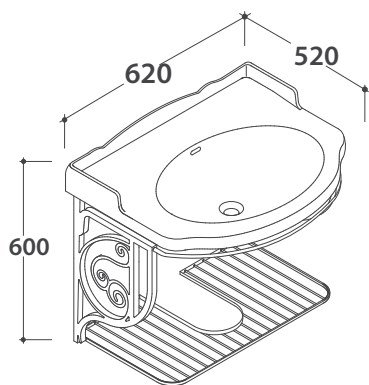

# PAESTUM STRUTTURA SOSPESA PA128

# GLOBO

Cod. **PA128**

Struttura sospesa 61.54 h47 cm in metallo anticato, per lavabo PA057. Peso 6 Kg