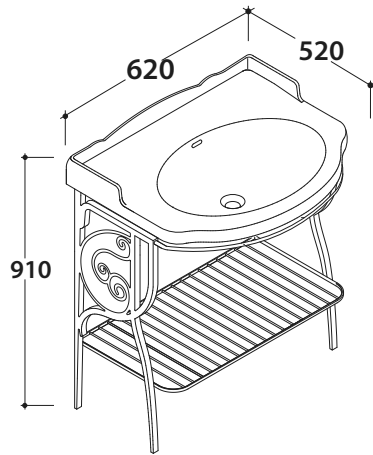

# PAESTUM STRUTTURA A TERRA PA127

# GLOBO

Cod. **PA127**

Struttura a terra 61.54 h 81 cm in metallo anticato. Per lavabo PA057BI. Peso 7 Kg