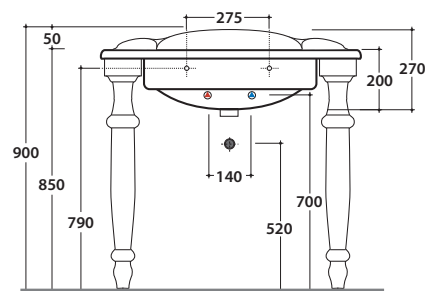

PAESTUM GAMBA PA075BI

GLOBO

Per lavabo PA022BI

Per lavabo PA056BI

Cod. **PA075BI**

Gamba in ceramica per lavabo PA022BI o PA056BI. Peso 9 kg