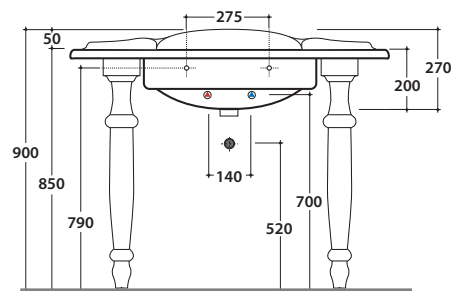

PAESTUM GAMBA PA075BI

GLOBO

Per lavabo PA022BI

Per lavabo PA056BI

Cod. **PA075BI**

Gamba in ceramica per lavabo PA022BI o PA056BI. Peso 9 kg