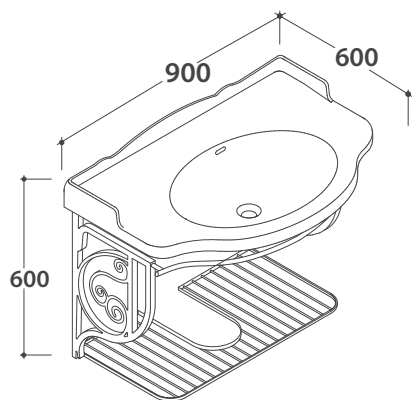

PAESTUM STRUTTURA SOSPESA PA067

GLOBO

Cod. **PA067**

Struttura sospesa 84.54 h47 cm in metallo anticato, per lavabo PA056. Peso 7 Kg