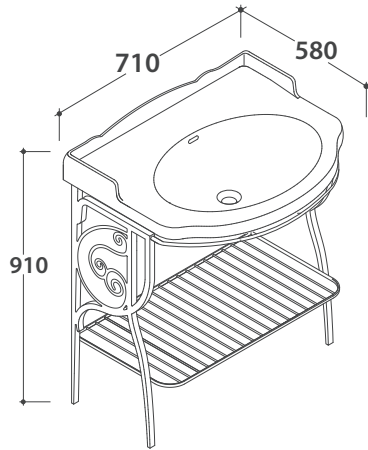

PAESTUM STRUTTURA A TERRA PA034

GLOBO

Cod. **PA034**

Struttura a terra 69.56 h81 cm in metallo anticato per lavabo PA006. Peso 8 Kg