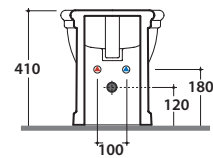

# GLOBO

Effetto antibatterico su ceramica BATAFORM®

Prodotto smaltato con CERASLIDE®

Cod. **PA026BI**

Bidet a terra 57.38 h41 cm. Installazione filo parete. Completo di fissaggi. Peso 20 Kg

Cod. **FI012BI**

Piletta up and down con tappo in ceramica per bidet. Peso 0,5 Kg

Cod. **FI012CR**

Piletta cromata up and down per bidet. Peso 0,5 Kg

Cod. **FI016**

Sifone installazione facilitata. Peso 0,5 Kg