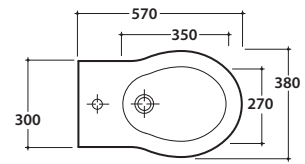

# GLOBO

Effetto antibatterico su ceramica BATAFORM®

Prodotto smaltato con CERASLIDE®

Cod. **PA026BI**

Bidet a terra 57.38 h41 cm. Installazione filo parete. Completo di fissaggi. Peso 20 Kg

Cod. **FI012BI**

Piletta up and down con tappo in ceramica per bidet. Peso 0,5 Kg

Cod. **FI012CR**

Piletta cromata up and down per bidet. Peso 0,5 Kg

Cod. **FI016**

Sifone installazione facilitata. Peso 0,5 Kg