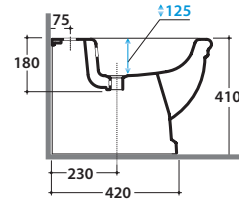

# GLOBO

Effetto antibatterico su ceramica BATAFORM®

Prodotto smaltato con CERASLIDE®

Cod. **PA026BI**

Bidet a terra 57.38 h41 cm. Installazione filo parete. Completo di fissaggi. Peso 20 Kg

Cod. **FI012BI**

Piletta up and down con tappo in ceramica per bidet. Peso 0,5 Kg

Cod. **FI012CR**

Piletta cromata up and down per bidet. Peso 0,5 Kg

Cod. **FI016**

Sifone installazione facilitata. Peso 0,5 Kg