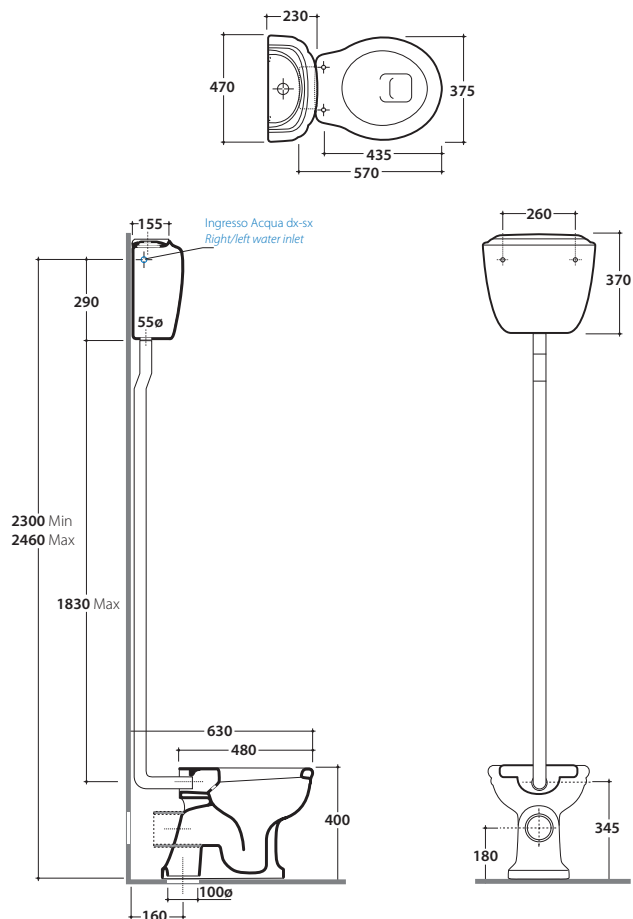

PAESTUM CASSETTA IN CERAMICA AD INSTALLAZIONE ALTA PA010BI

GLOBO

Cod. **PA010BI**

Cassetta con coperchio ad installazione alta 47.23 h37 cm. Peso 11 Kg

Cod. **BA005**

Tubo di scarico esterno cromo. Peso 1,5 Kg

Cod. **BA011**

Tubo di scarico esterno bronzo. Peso 1,5 Kg

Cod. **BA010**

Tubo di scarico esterno oro. Peso 1,5 Kg

Cod. **BA003**

Batteria di scarico con catenella cromo. Peso 2,5 Kg

Cod. **BA014**

Batteria di scarico con catenella bronzo. Peso 2,5 Kg

Cod. **BA013**

Batteria di scarico con catenella oro. Peso 2,5 Kg

Cod. **PA117**

Ricambio pomello in ceramica per catenella

Cod. **PA119**

Ricambio catenella (lunghezza cm.104)