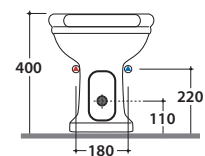

PAESTUM BIDET MONOFORO PA009BI

CE EN 14528:2015

GLOBO

Effetto antibatterico su ceramica BATAFORM®

Prodotto smaltato con CERASLIDE®

Cod. **PA009BI**

Bidet a terra 57.37 h40 cm. Installazione distanziata da parete. Completo di fissaggi. Peso 17 Kg

Cod. **FI012BI**

Piletta up and down con tappo in ceramica per bidet. Peso 0,5 Kg

Cod. **FI012CR**

Piletta cromata up and down per bidet. Peso 0,5 Kg