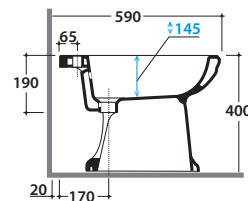

PAESTUM BIDET MONOFORO PA009BI

CE EN 14528:2015

GLOBO

Effetto antibatterico su ceramica BATAFORM®

Prodotto smaltato con CERASLIDE®

Cod. **PA009BI**

Bidet a terra 57.37 h40 cm. Installazione distanziata da parete. Completo di fissaggi. Peso 17 Kg

Cod. **FI012BI**

Piletta up and down con tappo in ceramica per bidet. Peso 0,5 Kg

Cod. **FI012CR**

Piletta cromata up and down per bidet. Peso 0,5 Kg