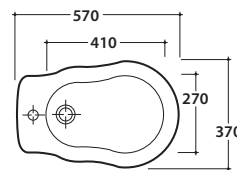

PAESTUM BIDET MONOFORO PA009BI

CE EN 14528:2015

GLOBO

Effetto antibatterico su ceramica BATAFORM®

Prodotto smaltato con CERASLIDE®

Cod. **PA009BI**

Bidet a terra 57.37 h40 cm. Installazione distanziata da parete. Completo di fissaggi. Peso 17 Kg

Cod. **FI012BI**

Piletta up and down con tappo in ceramica per bidet. Peso 0,5 Kg

Cod. **FI012CR**

Piletta cromata up and down per bidet. Peso 0,5 Kg