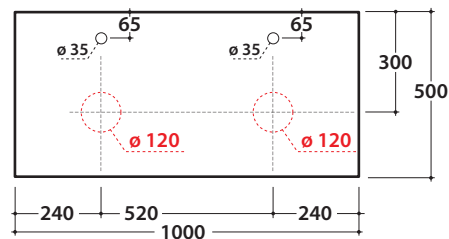

# OPI STRIPE+ PIANO D'APPOGGIO IN DEKTON® OP031SXX OP032SXX PER LAVABI

# GLOBO

Cod. **OP031SXX**

Piano in DEKTON® 100x50 h2 con foro per doppio lavabo e rubinetto su piano. Peso 24 Kg.

Finiture

BR

KE

ED

lavabi compatibili

TE038

B6Q38

B6T37

TE035

Cod. **OP032SXX**

Piano in DEKTON® 100x50 h2 con foro per doppio lavabo e rubinetto su piano. Peso 24 Kg.

Finiture

BR