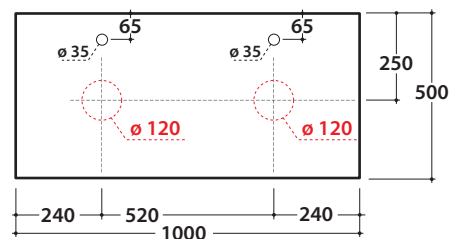

# GLOBO

Cod. **OP031SXX**

Piano in DEKTON® 100x50 h2 con foro per doppio lavabo e rubinetto su piano. Peso 24 Kg.

Finiture

BR

KE

ED

lavabi compatibili

TE038

B6Q38

B6T37

TE035

Cod. **OP032SXX**

Piano in DEKTON® 100x50 h2 con foro per doppio lavabo e rubinetto su piano. Peso 24 Kg.

Finiture

BR