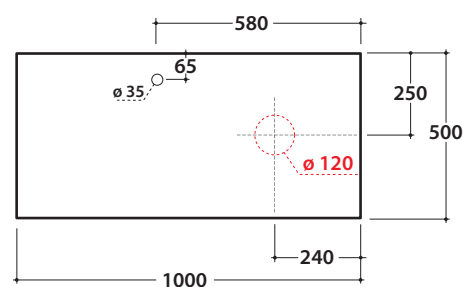

OPI STRIPE+ PIANO D'APPOGGIO IN DEKTON®

OP025SXX OP026SXX OP027SXX

GLOBO

Cod. **OP025SXX**

Piano in DEKTON® 100x50 h2 con foro lavabo sinistro e rubinetto su piano. Peso 24 Kg.

Finiture

BR

KE

ED

Cod. **OP026SXX**

Piano in DEKTON® 100x50 h2 con foro lavabo centrale e rubinetto su piano. Peso 24 Kg.

Finiture

BR

KE

ED

Cod. **OP027SXX**

Piano in DEKTON® 100x50 h2 con foro lavabo destro e rubinetto su piano. Peso 24 Kg.

Finiture

BR

KE

ED

lavabi compatibili

B6Q42