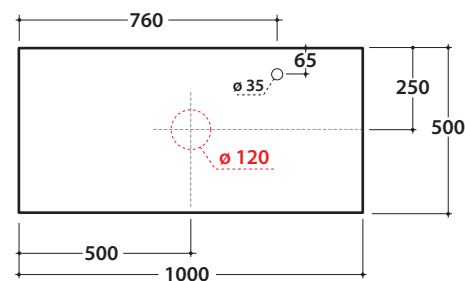

OPI STRIPE+ PIANO D'APPOGGIO IN DEKTON®

OP025SXX OP026SXX OP027SXX

GLOBO

Cod. **OP025SXX**

Piano in DEKTON® 100x50 h2 con foro lavabo sinistro e rubinetto su piano. Peso 24 Kg.

Finiture

BR

KE

ED

Cod. **OP026SXX**

Piano in DEKTON® 100x50 h2 con foro lavabo centrale e rubinetto su piano. Peso 24 Kg.

Finiture

BR

KE

ED

Cod. **OP027SXX**

Piano in DEKTON® 100x50 h2 con foro lavabo destro e rubinetto su piano. Peso 24 Kg.

Finiture

BR

KE

ED

lavabi compatibili

B6Q42