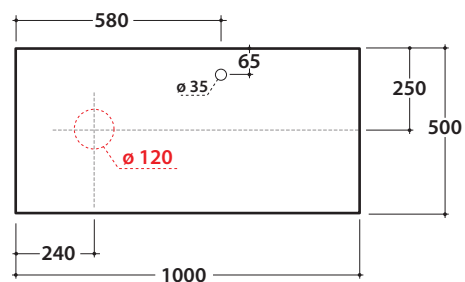

OPI STRIPE+ PIANO D'APPOGGIO IN DEKTON®

OP025SXX OP026SXX OP027SXX

GLOBO

Cod. **OP025SXX**

Piano in DEKTON® 100x50 h2 con foro lavabo sinistro e rubinetto su piano. Peso 24 Kg.

Finiture

BR

KE

ED

Cod. **OP026SXX**

Piano in DEKTON® 100x50 h2 con foro lavabo centrale e rubinetto su piano. Peso 24 Kg.

Finiture

BR

KE

ED

Cod. **OP027SXX**

Piano in DEKTON® 100x50 h2 con foro lavabo destro e rubinetto su piano. Peso 24 Kg.

Finiture

BR

KE

ED

lavabi compatibili

B6Q42