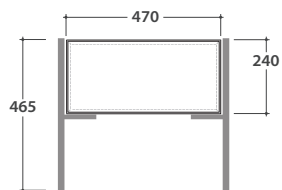

# OPI WOODY GAMBE PER CASSETTI OP014WAR

# GLOBO

Cod. **OP014WAR**

Finiture

Acciaio nero opaco

Gambe per basi OP011WXX, OP012WXX, OP013WXX. Peso 3 Kg.