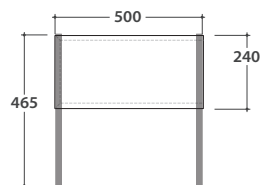

# OPI WOODY GAMBE PER CASSETTI OP014WAR

# GLOBO

Cod. **OP014WAR**

Finiture

Acciaio nero opaco

Gambe per basi OP011WXX, OP012WXX, OP013WXX. Peso 3 Kg.