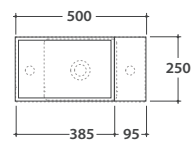

# OPI PLAIN MOBILE CON APERTURA ANTA SINISTRA OP014PXX

# GLOBO

Cod. **OP014PXX**

Ingombro cassetto aperto : 62 cm

Finiture

bagno di colore

Mobile con apertura anta sinistra 50x25 h50 cm. Peso 15,5 Kg.

lavabi compatibili

B6R52