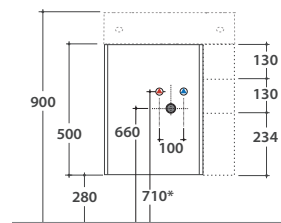

# OPI PLAIN MOBILE CON APERTURA ANTA SINISTRA OP014PXX

# GLOBO

Cod. **OP014PXX**

Ingombro cassetto aperto : 62 cm

Finiture

bagno di colore

Mobile con apertura anta sinistra 50x25 h50 cm. Peso 15,5 Kg.

lavabi compatibili

B6R52