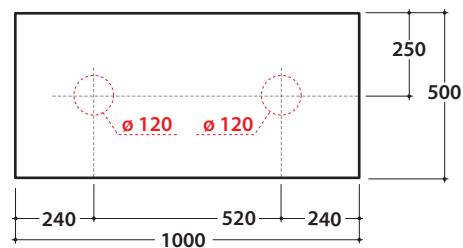

OPI STRIPE+ PIANO D'APPOGGIO IN DEKTON® OP012SXX PER LAVABI

GLOBO

Cod. **OP012SXX**

Piano in DEKTON® 100x50 h2 con foro per doppio lavabo e rubinetto a parete. Peso 24 Kg.

Finiture

lavabi compatibili

B6T45

TE038