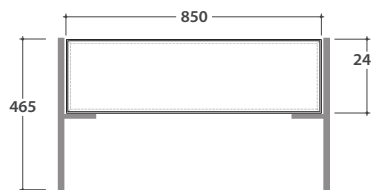

OPI WOODY CASSETTO CONTENITORE OP011WXX

GLOBO

Ingombro cassetto aperto : 82 cm

H = Altezza Installazione consigliata 46,5 cm

Configurazione accessori cassette per base OP011WXX

Cod. **OP011WXX**

Finiture  bagno di colore

Base contenitore 85x50 h 24 cm. Peso 24 Kg.

OP003CAR

OP001CAR

OPI WOODY GAMBE PER CASSETTI OP014WAR

Cod. **OP014WAR**

Finiture  Acciaio nero opaco

Gambe per cassette OP011WXX, OP012WXX, OP013WXX. Peso 3 Kg.