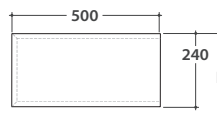

OPI WOODY CASSETTO CONTENITORE OP011WXX

GLOBO

Ingombro cassetto aperto : 82 cm

H = Altezza Installazione consigliata 46,5 cm

Configurazione accessori cassette per base OP011WXX

Cod. **OP011WXX**

Finiture  bagno di colore

Base contenitore 85x50 h 24 cm. Peso 24 Kg.

OP003CAR

OP001CAR

OPI WOODY GAMBE PER CASSETTI OP014WAR

Cod. **OP014WAR**

Finiture  Acciaio nero opaco

Gambe per cassette OP011WXX, OP012WXX, OP013WXX. Peso 3 Kg.