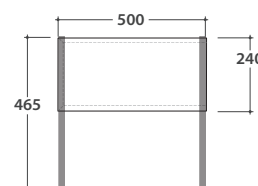

OPI WOODY CASSETTO CONTENITORE OP011WXX

GLOBO

Ingombro cassetto aperto : 82 cm

H = Altezza Installazione consigliata 46,5 cm

Configurazione accessori cassette per base OP011WXX

Cod. **OP011WXX**

Finiture  bagno di colore

Base contenitore 85x50 h 24 cm. Peso 24 Kg.

OP003CAR

OP001CAR

OPI WOODY GAMBE PER CASSETTI OP014WAR

Cod. **OP014WAR**

Finiture  Acciaio nero opaco

Gambe per cassette OP011WXX, OP012WXX, OP013WXX. Peso 3 Kg.