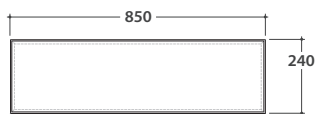

OPI WOODY CASSETTO CONTENITORE OP011WXX

GLOBO

Ingombro cassetto aperto : 82 cm

H = Altezza Installazione consigliata 46,5 cm

Configurazione accessori cassette per base OP011WXX

Cod. **OP011WXX**

Finiture  bagno di colore

Base contenitore 85x50 h 24 cm. Peso 24 Kg.

OP003CAR

OP001CAR

OPI WOODY GAMBE PER CASSETTI OP014WAR

Cod. **OP014WAR**

Finiture  Acciaio nero opaco

Gambe per cassette OP011WXX, OP012WXX, OP013WXX. Peso 3 Kg.