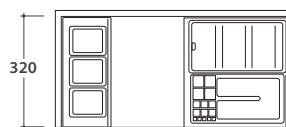

OPI WOODY CASSETTO CONTENITORE OP011WXX

GLOBO

Ingombro cassetto aperto : 82 cm

H = Altezza Installazione consigliata 46,5 cm

Configurazione accessori cassette per base OP011WXX

Cod. **OP011WXX**

Finiture  bagno di colore

Base contenitore 85x50 h 24 cm. Peso 24 Kg.

OP003CAR

OP001CAR

OPI WOODY GAMBE PER CASSETTI OP014WAR

Cod. **OP014WAR**

Finiture  Acciaio nero opaco

Gambe per cassette OP011WXX, OP012WXX, OP013WXX. Peso 3 Kg.