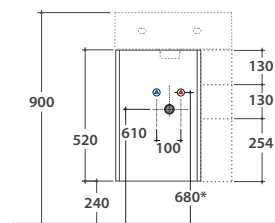

OPI PLAIN MOBILE CON APERTURA ANTA SINISTRA OP011PXX

GLOBO

Cod. **OP011PXX**

Ingombro cassetto aperto : 70 cm

Finiture

bagno di colore

Mobile con apertura anta sinistra 46x37 h52 cm. Peso 21 Kg.

lavabi compatibili