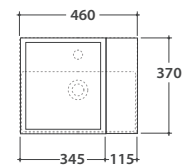

OPI PLAIN MOBILE CON APERTURA ANTA SINISTRA OP011PXX

GLOBO

Cod. **OP011PXX**

Ingombro cassetto aperto : 70 cm

Finiture

bagno di colore

Mobile con apertura anta sinistra 46x37 h52 cm. Peso 21 Kg.

lavabi compatibili