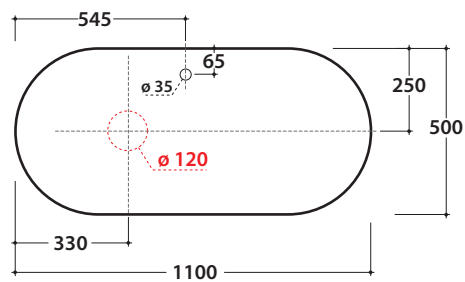

# OPI BOB PIANO D'APPOGGIO IN DEKTON®

OP011BXX OP012BXX OP013BXX

# GLOBO

Cod. **OP011BXX**

Piano in DEKTON® 110x50 h 2 cm con foro lavabo sinistro e rubinetto su piano. Peso 24 Kg.

Finiture

BR

KE

ED

Cod. **OP012BXX**

Piano in DEKTON® 110x50 h 2 cm con foro lavabo centrale e rubinetto su piano. Peso 24 Kg.

Finiture

BR

KE

ED

Cod. **OP013BXX**

Piano in DEKTON® 110x50 h 2 cm con foro lavabo destro e rubinetto su piano. Peso 24 Kg.