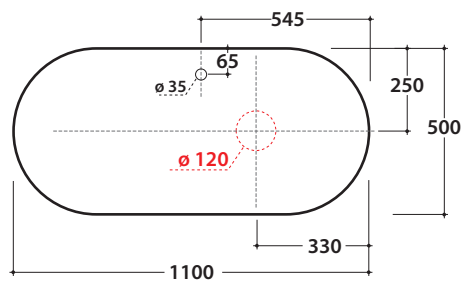

# GLOBO

Cod. **OP011BXX**

Piano in DEKTON® 110x50 h 2 cm con foro lavabo sinistro e rubinetto su piano. Peso 24 Kg.

Finiture

BR

KE

ED

Cod. **OP012BXX**

Piano in DEKTON® 110x50 h 2 cm con foro lavabo centrale e rubinetto su piano. Peso 24 Kg.

Finiture

BR

KE

ED

Cod. **OP013BXX**

Piano in DEKTON® 110x50 h 2 cm con foro lavabo destro e rubinetto su piano. Peso 24 Kg.