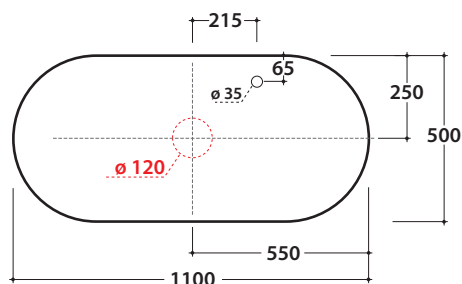

# GLOBO

Cod. **OP011BXX**

Piano in DEKTON® 110x50 h 2 cm con foro lavabo sinistro e rubinetto su piano. Peso 24 Kg.

Finiture

BR

KE

ED

Cod. **OP012BXX**

Piano in DEKTON® 110x50 h 2 cm con foro lavabo centrale e rubinetto su piano. Peso 24 Kg.

Finiture

BR

KE

ED

Cod. **OP013BXX**

Piano in DEKTON® 110x50 h 2 cm con foro lavabo destro e rubinetto su piano. Peso 24 Kg.