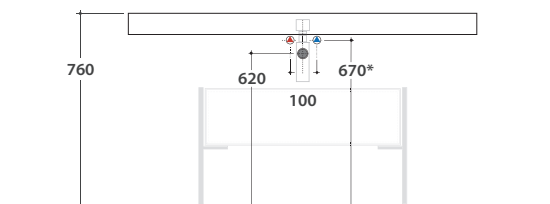

OPI WOODY MENSOLA SU MISURA OP009W

GLOBO

Cod. **OP009W**

Finiture

Mensola

AU RC

Mensola profonda 50 cm , larghezza su misura h8 cm

Cod. **OP010WAR**

Finiture

Acciaio nero opaco

Portasalviette da mensola in acciaio nero opaco

Cod. **F1020**

Staffa di sostegno per mensole

* Per rubinetto su piano

Schema allacci idraulici per lavabi su mensole WOODY