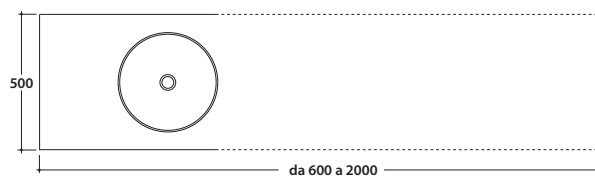

OPI WOODY MENSOLA SU MISURA OP009W

GLOBO

Cod. **OP009W**

Finiture

Mensola

AU RC

Mensola profonda 50 cm , larghezza su misura h8 cm

Cod. **OP010WAR**

Finiture

Acciaio nero opaco

Portasalviette da mensola in acciaio nero opaco

Cod. **F1020**

Staffa di sostegno per mensole

* Per rubinetto su piano

Schema allacci idraulici per lavabi su mensole WOODY