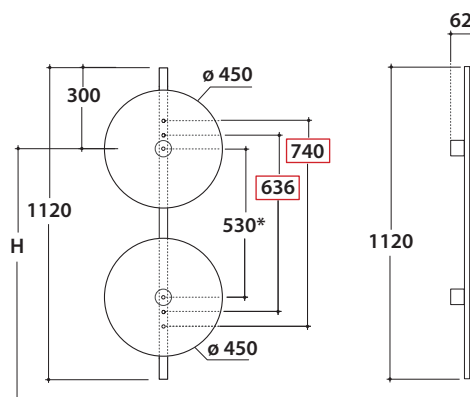

OPI MIRRORS DUOBLE MIRROR 112x45
OP008MAR

GLOBO

Cod. **OP008MAR**

Mirror 112x45 cm installation horizontal or vertical . Weight 12 Kg.

* punti di fissaggio a parete

□ punti di fissaggio specchi

H = Recommended height for installation 165 cm

Cod. **OP008MAR**

Mirror 112x45 cm installation horizontal or vertical. Weight 12 Kg.

* punti di fissaggio a parete

□ punti di fissaggio specchi

H = Recommended height for installation 188 cm