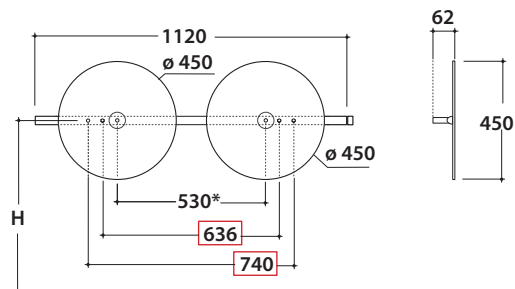

OPI MIRRORS DUOBLE MIRROR 112x45
OP008MAR

GLOBO

Cod. **OP008MAR**

Mirror 112x45 cm installation horizontal or vertical . Weight 12 Kg.

* punti di fissaggio a parete

□ punti di fissaggio specchi

H = Recommended height for installation 165 cm

Cod. **OP008MAR**

Mirror 112x45 cm installation horizontal or vertical. Weight 12 Kg.

* punti di fissaggio a parete

□ punti di fissaggio specchi

H = Recommended height for installation 188 cm