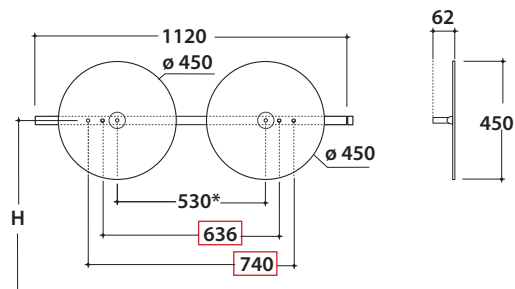

OPI MIRRORS SPECCHIERA DOPPIA 112x45
OP008MAR

GLOBO

Cod. **OP008MAR**

Specchiera 112x45 cm installabile in orizzontale o verticale. Peso 12 Kg.

* punti di fissaggio a parete

□ punti di fissaggio specchi

H = Altezza Installazione consigliata 165 cm

Cod. **OP008MAR**

Specchiera 112x45 cm installabile in orizzontale o verticale. Peso 12 Kg.

* punti di fissaggio a parete

□ punti di fissaggio specchi

H = Altezza Installazione consigliata 188 cm