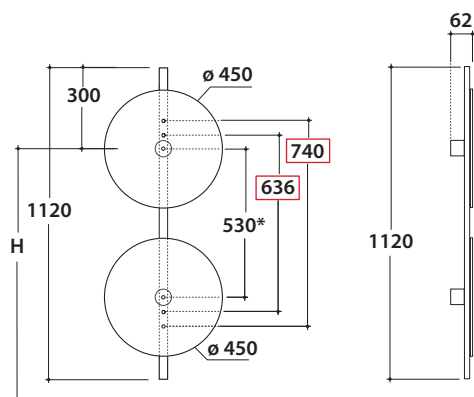

OPI MIRRORS SPECCHIERA DOPPIA 112x45
OP008MAR

GLOBO

Cod. **OP008MAR**

Specchiera 112x45 cm installabile in orizzontale o verticale. Peso 12 Kg.

* punti di fissaggio a parete

□ punti di fissaggio specchi

H = Altezza Installazione consigliata 165 cm

Cod. **OP008MAR**

Specchiera 112x45 cm installabile in orizzontale o verticale. Peso 12 Kg.

* punti di fissaggio a parete

□ punti di fissaggio specchi

H = Altezza Installazione consigliata 188 cm