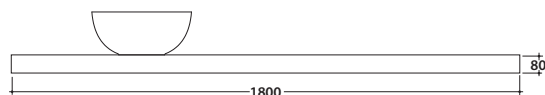

OPI WOODY MENSOLA 180.50 H8 CM OP007W

GLOBO

Cod. **OP007W**

Finiture **M** Mensola

Mensola 180x50 h8 cm. Peso 20 Kg.

Cod. **OP010WAR**

Finiture **S** Acciaio nero opaco

Portasalviette da mensola in acciaio nero opaco

Cod. **FI020**

Staffa di sostegno per mensole

* Per rubinetto su piano

Schema allacci idraulici per lavabi su mensole WOODY