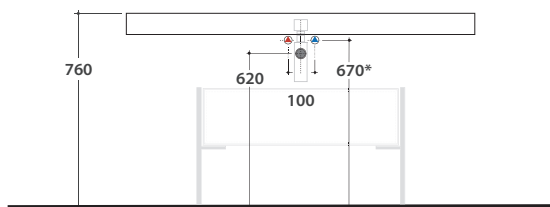

OPI WOODY MENSOLA 180.50 H8 CM OP007W

GLOBO

Cod. **OP007W**

Finiture **M** Mensola

Mensola 180x50 h8 cm. Peso 20 Kg.

Cod. **OP010WAR**

Finiture **S** Acciaio nero opaco

Portasalviette da mensola in acciaio nero opaco

Cod. **FI020**

Staffa di sostegno per mensole

* Per rubinetto su piano

Schema allacci idraulici per lavabi su mensole WOODY