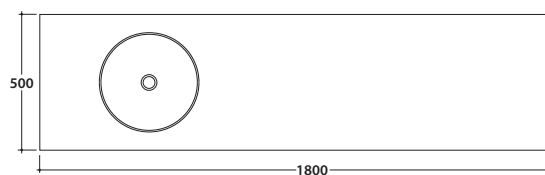

OPI WOODY MENSOLA 180.50 H8 CM OP007W

GLOBO

Cod. **OP007W**

Finiture **M** Mensola

Mensola 180x50 h8 cm. Peso 20 Kg.

Cod. **OP010WAR**

Finiture **S** Acciaio nero opaco

Portasalviette da mensola in acciaio nero opaco

Cod. **FI020**

Staffa di sostegno per mensole

* Per rubinetto su piano

Schema allacci idraulici per lavabi su mensole WOODY