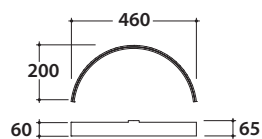

OPI LAMPADA PER SPECCHIERE OP007MAR

GLOBO

Cod. **OP007MAR**

Lampada a led per specchiere OP006MAR e OP005MAR
Installazione su parte raggiata anche doppia. Peso 1,3 Kg.