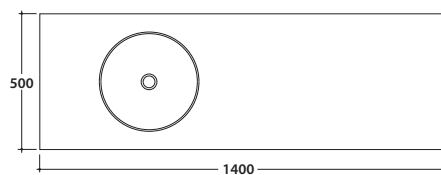

# OPI WOODY MENSOLA 140.50 H8 CM OP005W

# GLOBO

Cod. **OP005W**

Finiture

Mensola

AU RC

Mensola 140x50 h8 cm. Peso 16 Kg.

Cod. **OP010WAR**

Finiture