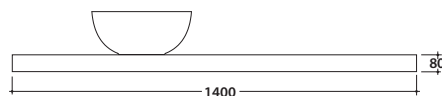

# OPI WOODY MENSOLA 140.50 H8 CM OP005W

# GLOBO

Cod. **OP005W**

Finiture

Mensola

AU RC

Mensola 140x50 h8 cm. Peso 16 Kg.

Cod. **OP010WAR**

Finiture