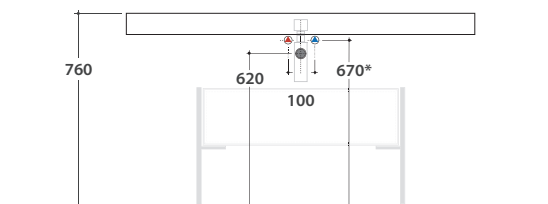

# OPI WOODY MENSOLA 140.50 H8 CM OP005W

# GLOBO

Cod. **OP005W**

Finiture

Mensola

AU RC

Mensola 140x50 h8 cm. Peso 16 Kg.

Cod. **OP010WAR**

Finiture

Acciaio nero opaco

Portasalviette da mensola in acciaio nero opaco

Cod. **FI020**

Staffa di sostegno per mensole

\* Per rubinetto su piano

Schema allacci idraulici per lavabi su mensole WOODY