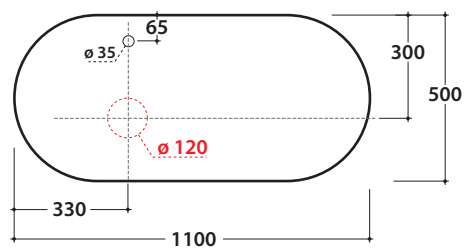

OPI BOB PIANI D'APPOGGIO IN DEKTON®

OP005BXX OP006BXX OP007BXX

GLOBO

Cod. **OP005BXX**

Piano in DEKTON® 110x50 h 2 cm con foro lavabo sinistro e rubinetto su piano. Peso 24 Kg

Finish

BR

KE

ED

Cod. **OP006BXX**

Piano in DEKTON® 110x50 h 2 cm con foro lavabo centrale e rubinetto su piano. Peso 24 Kg

Finish

BR

KE

ED

Cod. **OP007BXX**

Piano in DEKTON® 110x50 h 2 cm con foro lavabo destro e rubinetto su piano. Peso 24 Kg

Finish

BR

KE

ED

lavabi compatibili

B6060

B6R60