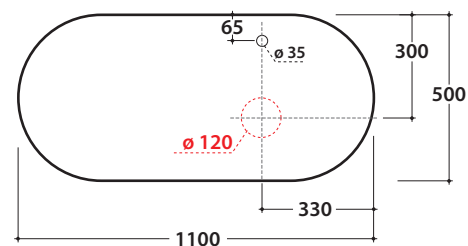

OPI BOB PIANI D'APPOGGIO IN DEKTON®

OP005BXX OP006BXX OP007BXX

GLOBO

Cod. **OP005BXX**

Piano in DEKTON® 110x50 h 2 cm con foro lavabo sinistro e rubinetto su piano. Peso 24 Kg

Finish

BR

KE

ED

Cod. **OP006BXX**

Piano in DEKTON® 110x50 h 2 cm con foro lavabo centrale e rubinetto su piano. Peso 24 Kg

Finish

BR

KE

ED

Cod. **OP007BXX**

Piano in DEKTON® 110x50 h 2 cm con foro lavabo destro e rubinetto su piano. Peso 24 Kg

Finish

BR

KE

ED

lavabi compatibili

B6060

B6R60