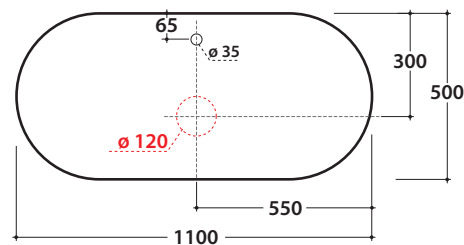

OPI BOB PIANI D'APPOGGIO IN DEKTON®

OP005BXX OP006BXX OP007BXX

GLOBO

Cod. **OP005BXX**

Piano in DEKTON® 110x50 h 2 cm con foro lavabo sinistro e rubinetto su piano. Peso 24 Kg

Finish

BR

KE

ED

Cod. **OP006BXX**

Piano in DEKTON® 110x50 h 2 cm con foro lavabo centrale e rubinetto su piano. Peso 24 Kg

Finish

BR

KE

ED

Cod. **OP007BXX**

Piano in DEKTON® 110x50 h 2 cm con foro lavabo destro e rubinetto su piano. Peso 24 Kg

Finish

BR

KE

ED

lavabi compatibili

B6060

B6R60