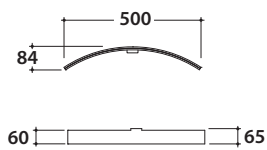

## Cod. **OP004MAR**

Lampada a led per specchiere OP003MAR OP002MAR e OP001MAR  
Installazione libera su perimetro, anche doppia. Peso 1,3 Kg.