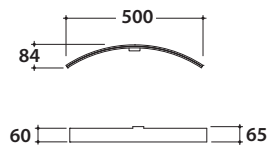

OPI MIRRORS SPECCHIERA Ø 90 OP002MAR

GLOBO

Cod. **OP002MAR**

Specchiera Ø 90cm. Peso 11,8 Kg.

H = Altezza Installazione consigliata 210 cm

Cod. **OP004MAR**

Lampada a led per specchiere OP003MAR OP002MAR e OP001MAR
Installazione libera su perimetro, anche doppia. Peso 1,3 Kg.