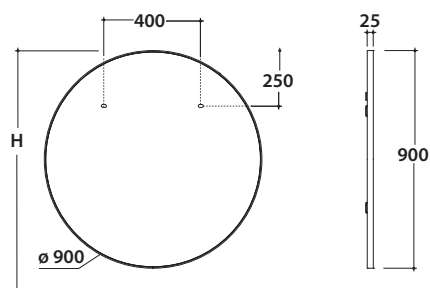

OPI MIRRORS SPECCHIERA Ø 90 OP002MAR

GLOBO

Cod. **OP002MAR**

Specchiera Ø 90cm. Peso 11,8 Kg.

H = Altezza Installazione consigliata 210 cm

Cod. **OP004MAR**

Lampada a led per specchiere OP003MAR OP002MAR e OP001MAR
Installazione libera su perimetro, anche doppia. Peso 1,3 Kg.