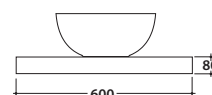

# OPI WOODY MENSOLA 60.50 H8 CM OP001W

# GLOBO

Cod. **OP001W**

Finiture **M** Mensola

Mensola 60x50 h8 cm. Peso 6 Kg.

Cod. **OP010WAR**

Finiture **S** Acciaio nero opaco

Portasalviette da mensola in acciaio nero opaco

Cod. **FI020**