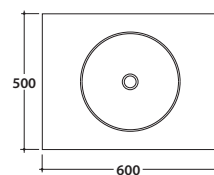

# OPI WOODY MENSOLA 60.50 H8 CM OP001W

# GLOBO

Cod. **OP001W**

Finiture **M** Mensola

Mensola 60x50 h8 cm. Peso 6 Kg.

Cod. **OP010WAR**

Finiture **S** Acciaio nero opaco

Portasalviette da mensola in acciaio nero opaco

Cod. **FI020**