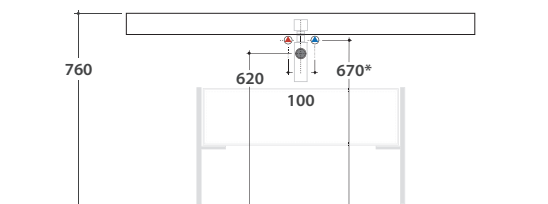

# OPI WOODY MENSOLA 60.50 H8 CM OP001W

# GLOBO

Cod. **OP001W**

Finiture **M** Mensola

Mensola 60x50 h8 cm. Peso 6 Kg.

Cod. **OP010WAR**

Finiture **S** Acciaio nero opaco

Portasalviette da mensola in acciaio nero opaco

Cod. **FI020**

Staffa di sostegno per mensole

\* Per rubinetto su piano

Schema allacci idraulici per lavabi su mensole WOODY