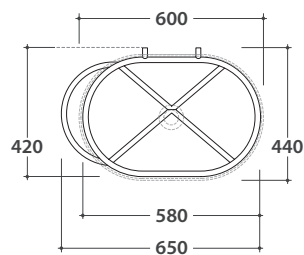

OPI RING STRUTTURA A TERRA OP001RAR

GLOBO

Cod. **OP001RAR**
Nero opaco

Struttura a terra in acciaio nero opaco 65x42 h84,5 cm, per lavabo ad incasso B6O61 con portasciugamani laterale Dx o Sx. Peso 8 Kg.

OPI RING VASSOIO ALTO OP002RAR

Cod. **OP002RAR**
Nero opaco

Vassoio alto per struttura OP001RAR 20x30 h0,3 cm Dx o SX. Peso 1 Kg.