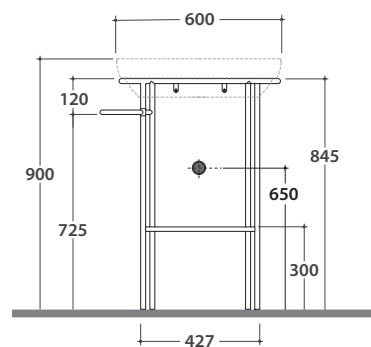

OPI RING STRUTTURA A TERRA OP001RAR

GLOBO

Cod. **OP001RAR**
Nero opaco

Struttura a terra in acciaio nero opaco 65x42 h84,5 cm, per lavabo ad incasso B6O61 con portasciugamani laterale Dx o Sx. Peso 8 Kg.

OPI RING VASSOIO ALTO OP002RAR

Cod. **OP002RAR**
Nero opaco

Vassoio alto per struttura OP001RAR 20x30 h0,3 cm Dx o SX. Peso 1 Kg.