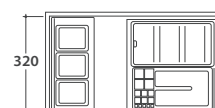

Cod. **OP007PXX**

Finiture **BdC** bagno di colore

Mobile reversibile 79x46 h50 cm con doppio cassetto completo di sifone ad ingombro ridotto. Peso 20 Kg.

Ingombro cassetto aperto : 78 cm

Configurazione accessori cassette per mobile OP007PXX

Cassetto inferiore mobile
OP005CAR
OP004CAR

Cassetto superiore mobile
OP003CAR
OP004CAR

lavabi compatibili

B6R81

B6R80S