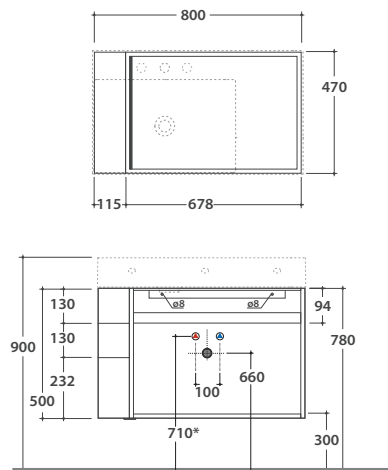

OPI PLAIN STRUTTURA SOSPESA OP001PAR

GLOBO

Cod. **OP001PAR**

Finiture **S** Acciaio nero opaco

Struttura sospesa reversibile in acciaio nero opaco 80x47 h50 cm. Peso 18 Kg.

OPI PLAIN MOBILE REVERSIBILE OP007PXX

Cod. **OP007PXX**

Finiture **BdC** bagno di colore

Mobile reversibile 79x46 h50 cm con doppio cassetto completo di sifone ad ingombro ridotto. Peso 20 Kg.

Ingombro cassetto aperto : 78 cm

Configurazione accessori cassette per mobile OP007PXX