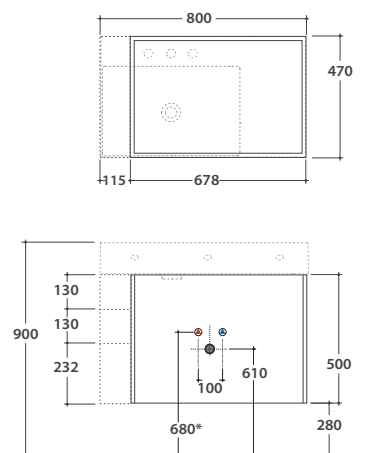

OPI PLAIN STRUTTURA SOSPESA OP001PAR

GLOBO

Cod. **OP001PAR**

Finiture **S** Acciaio nero opaco

Struttura sospesa reversibile in acciaio nero opaco 80x47 h50 cm. Peso 18 Kg.

OPI PLAIN MOBILE REVERSIBILE OP007PXX

Cod. **OP007PXX**

Finiture **BdC** bagno di colore

Mobile reversibile 79x46 h50 cm con doppio cassetto completo di sifone ad ingombro ridotto. Peso 20 Kg.

Ingombro cassetto aperto : 78 cm

Configurazione accessori cassette per mobile OP007PXX

Cassetto inferiore mobile
OP005CAR
OP004CAR

Cassetto superiore mobile
OP003CAR
OP004CAR

lavabi compatibili

B6R81

B6R80S