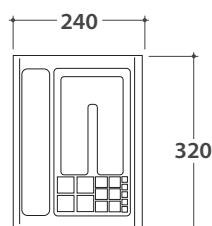

OPI ACCESSORI PER CASSETTI
OP001CAR OP002CAR OP003CAR
OP004CAR OP005CAR

GLOBO

Cod. OP001CAR

Contenitore grande 32x31 h9 cm. Peso 0,8 Kg.

Cod. OP002CAR

Contenitore medio 32x24 h9 cm. Peso 0,5 Kg.

Cod. OP003CAR

Contenitore piccolo 32x15 h7 cm. Peso 0,4 Kg.

Cod. OP004CAR

Contenitore per cassetto inferiore 32x25 h8,4 cm. Peso 0,35 Kg.

Cod. OP005CAR

Litter bin with lid 17x17 h20 cm. Weight 0,5 Kg.