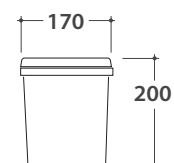

OPI ACCESSORI PER CASSETTI
OP001CAR OP002CAR OP003CAR
OP004CAR OP005CAR

GLOBO

Cod. OP001CAR

Contenitore grande 32x31 h9 cm. Peso 0,8 Kg.

Cod. OP002CAR

Contenitore medio 32x24 h9 cm. Peso 0,5 Kg.

Cod. OP003CAR

Contenitore piccolo 32x15 h7 cm. Peso 0,4 Kg.

Cod. OP004CAR

Contenitore per cassetto inferiore 32x25 h8,4 cm. Peso 0,35 Kg.

Cod. OP005CAR

Litter bin with lid 17x17 h20 cm. Weight 0,5 Kg.