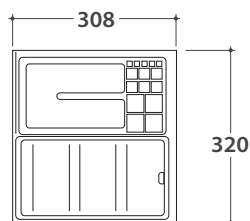

OPI ACCESSORI PER CASSETTI
OP001CAR OP002CAR OP003CAR
OP004CAR OP005CAR

GLOBO

Cod. OP001CAR

Contenitore grande 32x31 h9 cm. Peso 0,8 Kg.

Cod. OP002CAR

Contenitore medio 32x24 h9 cm. Peso 0,5 Kg.

Cod. OP003CAR

Contenitore piccolo 32x15 h7 cm. Peso 0,4 Kg.

Cod. OP004CAR

Contenitore per cassetto inferiore 32x25 h8,4 cm. Peso 0,35 Kg.

Cod. OP005CAR

Litter bin with lid 17x17 h20 cm. Weight 0,5 Kg.