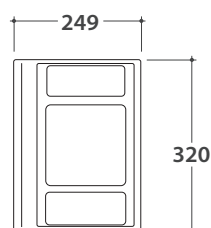

OPI ACCESSORI PER CASSETTI
OP001CAR OP002CAR OP003CAR
OP004CAR OP005CAR

GLOBO

Cod. OP001CAR

Contenitore grande 32x31 h9 cm. Peso 0,8 Kg.

Cod. OP002CAR

Contenitore medio 32x24 h9 cm. Peso 0,5 Kg.

Cod. OP003CAR

Contenitore piccolo 32x15 h7 cm. Peso 0,4 Kg.

Cod. OP004CAR

Contenitore per cassetto inferiore 32x25 h8,4 cm. Peso 0,35 Kg.

Cod. OP005CAR

Litter bin with lid 17x17 h20 cm. Weight 0,5 Kg.