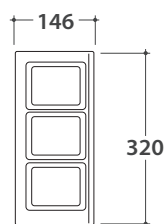

OPI ACCESSORI PER CASSETTI
OP001CAR OP002CAR OP003CAR
OP004CAR OP005CAR

GLOBO

Cod. OP001CAR

Contenitore grande 32x31 h9 cm. Peso 0,8 Kg.

Cod. OP002CAR

Contenitore medio 32x24 h9 cm. Peso 0,5 Kg.

Cod. OP003CAR

Contenitore piccolo 32x15 h7 cm. Peso 0,4 Kg.

Cod. OP004CAR

Contenitore per cassetto inferiore 32x25 h8,4 cm. Peso 0,35 Kg.

Cod. OP005CAR

Litter bin with lid 17x17 h20 cm. Weight 0,5 Kg.